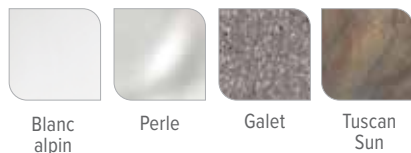

Blanc alpin

Perle

Galet

Tuscan Sun

Habillage

Amande

Havana

Gris orage

Couverture de spa

Muscade

Gris pierre

Capacité	5 adultes
Dimensions	208 x 208 x 84 cm
Contenance	1 135 litres
Poids	350 kg à sec ; 1 880 kg rempli*
Options de coque de spa	Blanc alpin, Perle, Galet ou Tuscan Sun
Options d'habillage	Amande, Havana ou Gris orage
Jets - 24 (tous dotés de finitions en acier inoxydable)	3 jets directionnels d'hydromassage XL 2 jets directionnels d'hydromassage 2 jets rotatifs d'hydromassage 17 jets directionnels Precision™
Pompes à Jets	Wavemaster™ 9200 ; deux vitesses, 2,5 CV en fonctionnement continu, 5,2 CV en couple de décrochage
Système d'entretien de l'eau	Cartouche intégrée FROG® - compatible
Ozonateur (Optionnel)	FreshWater® III à décharge Corona
Panneau de commandes	IQ 2020™ 230 V/16 A